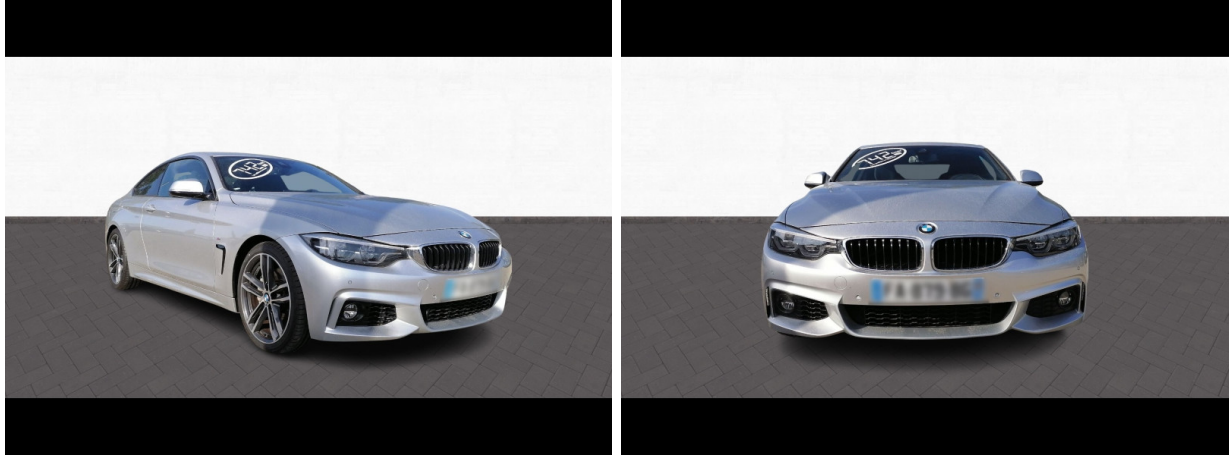

Nissan Orange

BMW Série 4 Coupé 440iA 326ch M Sport Euro6d-T d'occasion

Occasion

BMW Série 4 Coupé

440iA 326ch M Sport Euro6d-T

Point relais Nissan Orange

04 86 84 28 29

Prix :

35 999 €

Un crédit vous engage et doit être remboursé. Vérifiez vos capacités de remboursement avant de vous engager.

Caractéristiques du véhicule

- Kilométrage : 69 917 km
- Puissance réelle : 326 ch
- Énergie : Essence
- Boîte de vitesse : Automatique
- Carrosserie : Coupé
- Nombre de portes : 2 portes
- Année : 2018
- Puissance fiscale : 21 CV
- Couleur : Mineralgrau
- Garantie : 12 mois pièces et main d'oeuvre
12 mois