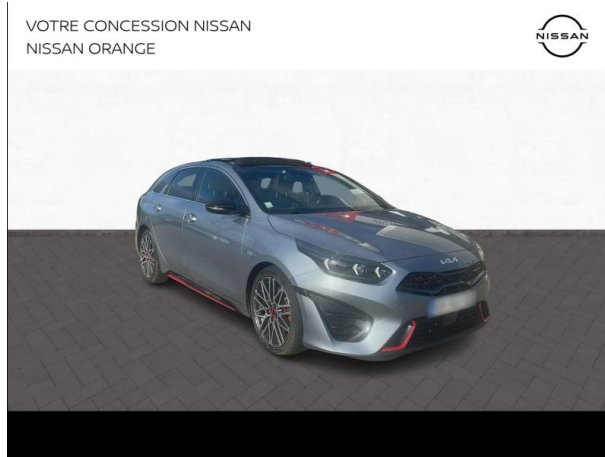

Nissan Orange

# KIA ProCeed 1.6 T-GDI 204ch GT DCT7 d'occasion

Occasion

KIA ProCeed

1.6 T-GDI 204ch GT DCT7

---

Nissan Orange

04 90 34 44 33

---

## Caractéristiques du véhicule

- Kilométrage : 34 577 km
- Puissance réelle : 204 ch
- Énergie : Essence
- Boîte de vitesse : Automatique
- Carrosserie : Break
- Nombre de portes : 5 portes
- Année : 2022
- Puissance fiscale : 11 CV
- Couleur : Gris Perle métallisé
- Garantie : Constructeur 24 mois