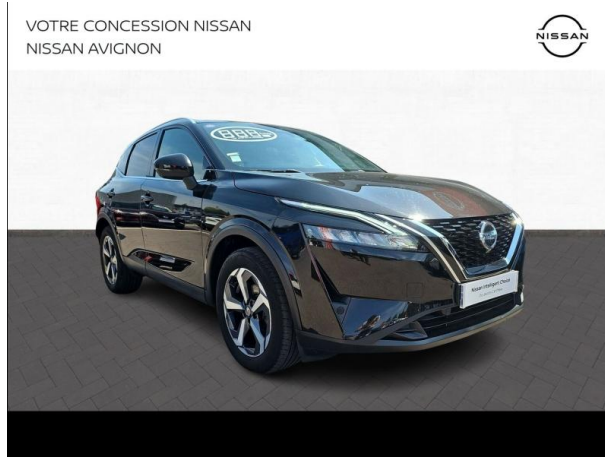

Nissan Orange

# NISSAN Qashqai 1.3 Mild Hybrid 140ch N-Connecta 2022 d'occasion

Occasion

## NISSAN Qashqai

1.3 Mild Hybrid 140ch N-Connecta 2022

---

Point relais Nissan Orange

06 29 37 89 68

---

Prix :

22 890 €

## Caractéristiques du véhicule

- Kilométrage : 52 558 km
- Puissance réelle : 140 ch
- Énergie : Essence/Micro-Hybride
- Boîte de vitesse : Manuelle
- Carrosserie : Tout Terrain
- Nombre de portes : 5 portes
- Année : 2022
- Puissance fiscale : 7 CV
- Couleur : Noir Métallisé
- Garantie : Constructeur 24 mois